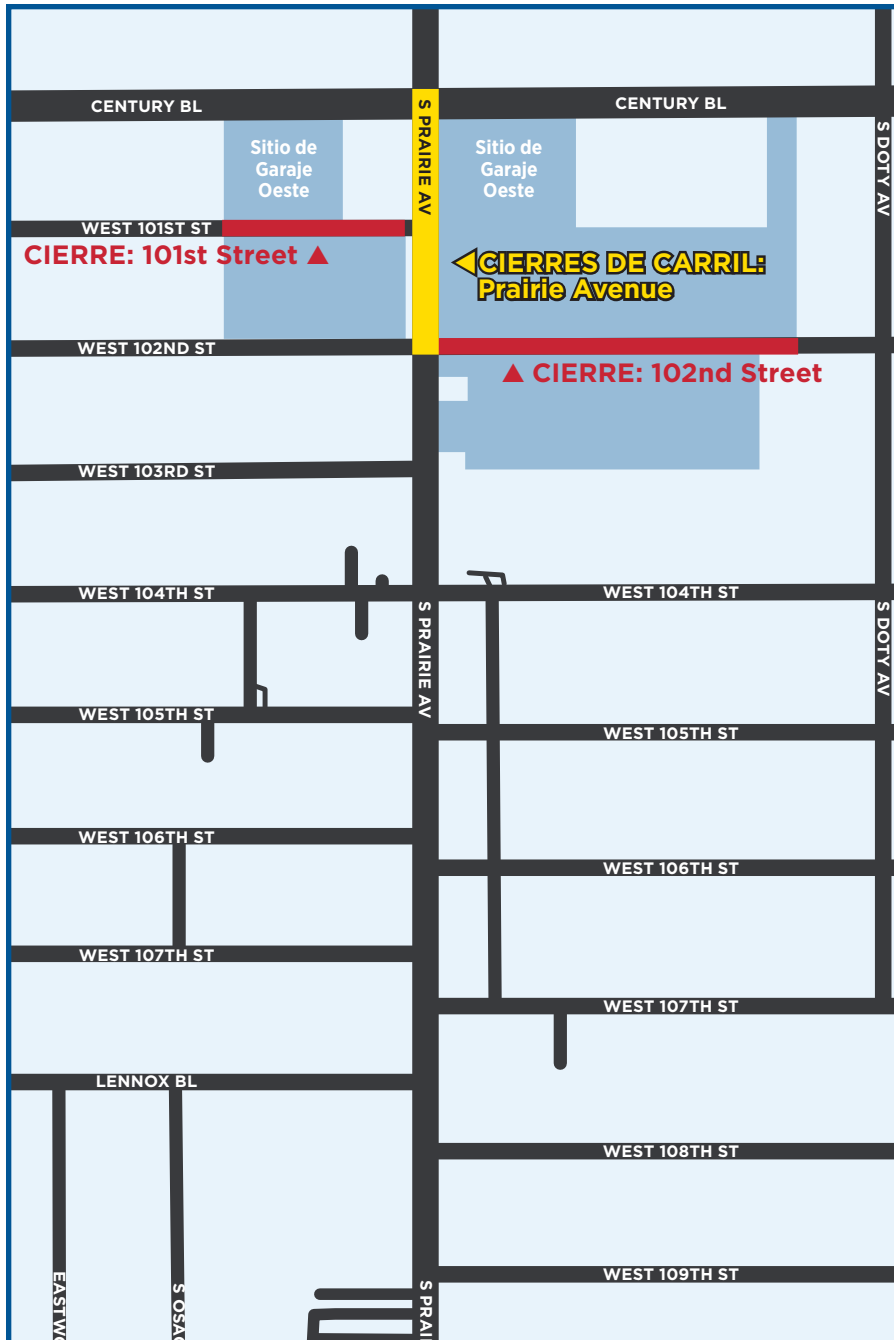

INTUIT DOME

AECOM Turner NBA Joint Venture (ATJV) is working in the areas indicated on the map for the Intuit Dome Project.

CONSTRUCTION WEEKLY UPDATE

MARCH 3 - MARCH 16

WORK & CLOSURES

- **101st STREET**
Permanent street closure
- **102nd STREET**
Permanent street closure
- **PRAIRIE AVENUE**
Century Bl to 102nd St:
Expect delays and occasional road closures until June
- **PRAIRIE AVENUE**
Work on 101st St:
No delays expected

INTUIT DOME

AECOM Turner NBA Joint Venture (ATJV) está trabajando en la áreas indicadas en el mapa por el proyecto del Intuit Dome.

ACTUALIZACIÓN SEMANAL SOBRE LA CONSTRUCCIÓN

3 AL 16 DE MARZO

TRABAJOS Y CIERRES

- **101st STREET**
Cierre en efecto de forma permanente
- **102nd STREET**
Cierre en efecto de forma permanente
- **PRAIRIE AVENUE**
Century Bl a 102nd St:
Retrasos esperados y cierres ocasionales de carreteras hasta junio
- **PRAIRIE AVENUE**
Trabajar en la calle 101:
No se esperan retrasos